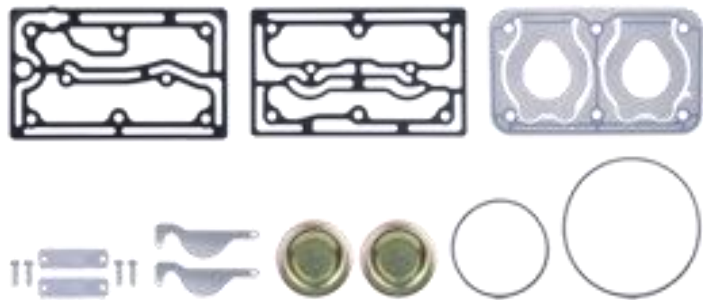

**142.01.1200**

Cabeza Compresor Wabco  
para Volvo 8300

**147.01.1230**

Placa de Valvulas para  
Volvo 8300

**147.01.2350**

Repuesto Compresor  
Wabco Volvo 8300

**142.01.1300**

Separador Intermedio  
Wabco Volvo 8300