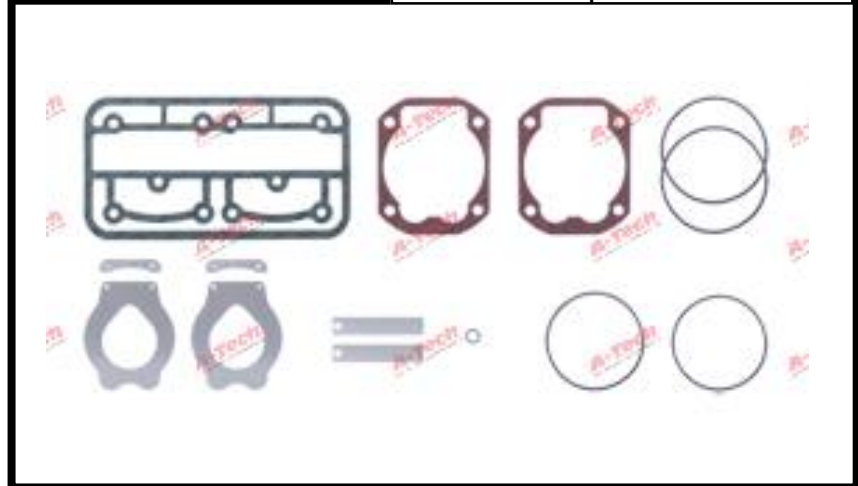

245.01.1000 Compresor Knorr
Volkswagen Cummins

269.01.2350 Repuesto Compresor LK-4931 para MAN