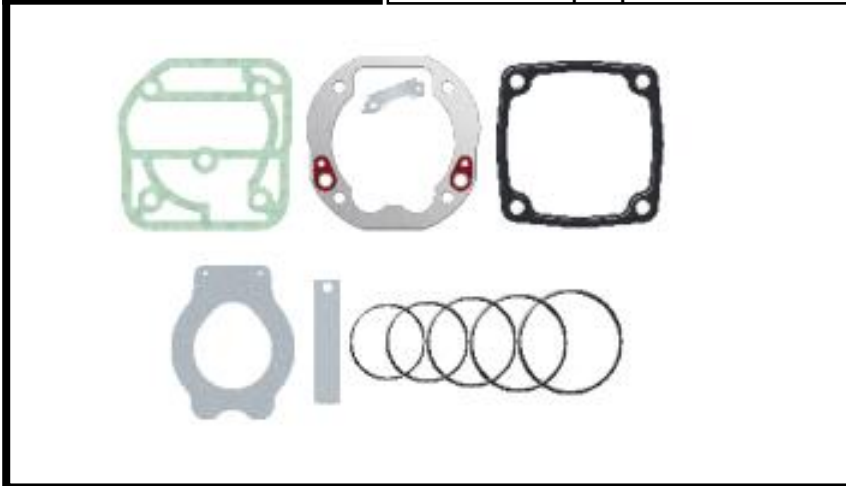

**288.01.1200**

Cabeza Compresor Wabco  
MAN

**288.01.2350**

**340.01.1210**

Cabeza Compresor Knorr  
MAN

**349.01.1300**

Placa de Valvulas  
Compresor Knorr

**344.01.2350** Repuesto Compresor Knorr  
LK-38 Empaque Metalico