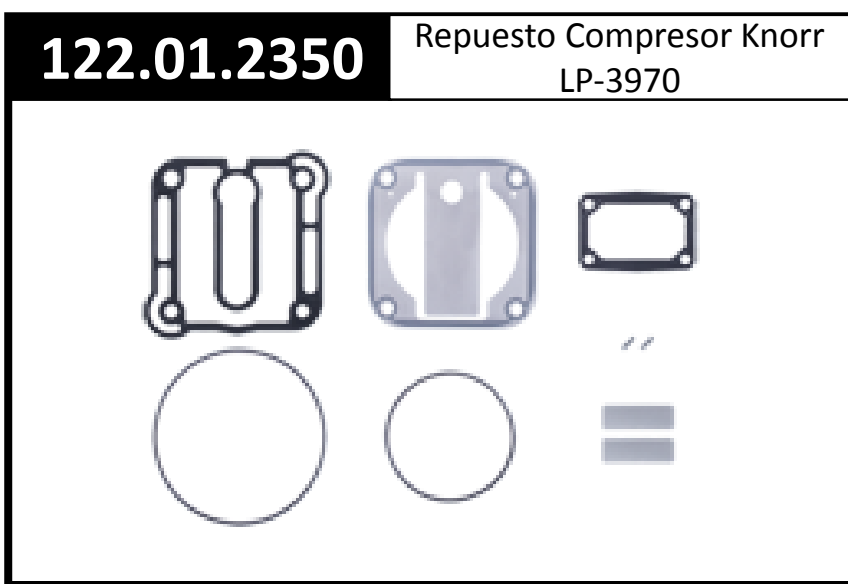

**137.01.1200**

Cabeza Volada Compresor  
Wabco para Volvo

**137.01.1230**

Placa de Valvulas  
Compresor Volvo Tracto

**137.01.2350**

Repuesto Wabco para  
Volvo Cabeza Volada

**137.01.1300**

Separador Volvo Cabeza  
Volada