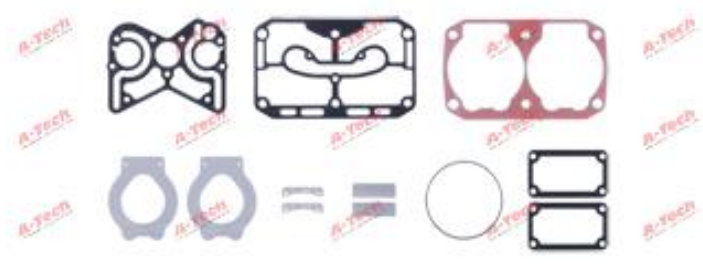

**702.01.1600**

Tapa Trasera Knorr  
Volkswagen

**409.01.2350**

Repuesto Knorr  
Volkswagen

**629.01.2350**

Repuesto Knorr  
Volkswagen

**237.01.1200**

Cabeza Wabco Paccar PX-8