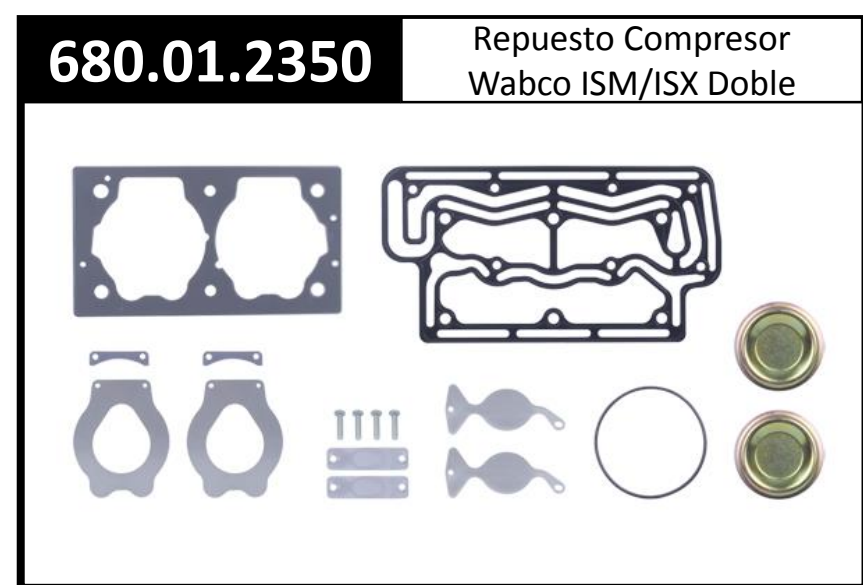

**609.01.1200**

Cabeza Compresor Wabco  
para Mack

**601.01.1230**

Parte Inferior Cabeza  
Wabco ISM, ISC e ISX

**601.01.2350**

Repuesto Mayor  
Compresor Wabco ISX

**441.01.2320** Repuesto Cabeza Compressor BA-921