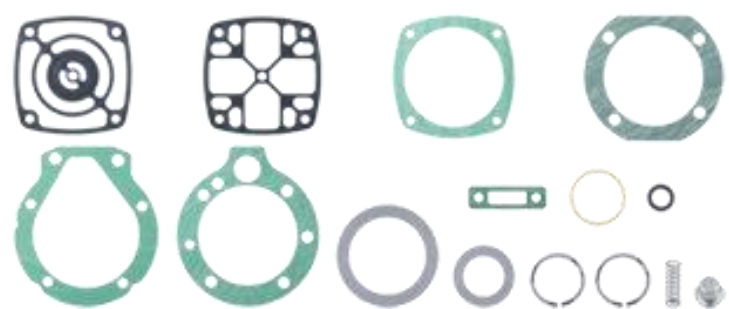

480.01.2350

Repuesto de Compresor
Holset QE