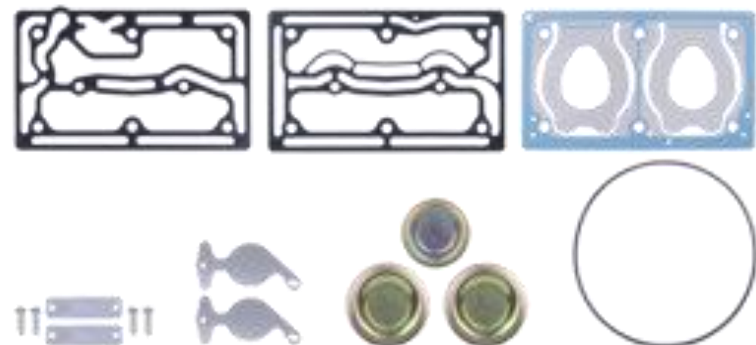

**139.01.1200**

Cabeza Compresor Wabco  
Volvo 9700

**139.01.1230**

Placa de Valvulas para  
Compresor Wabco 9700

**139.01.1300**

Placa Intermedia para  
Wabco Volvo 9700

**139.01.2350**

Repuesto para Compresor  
Wabco Volvo 9700