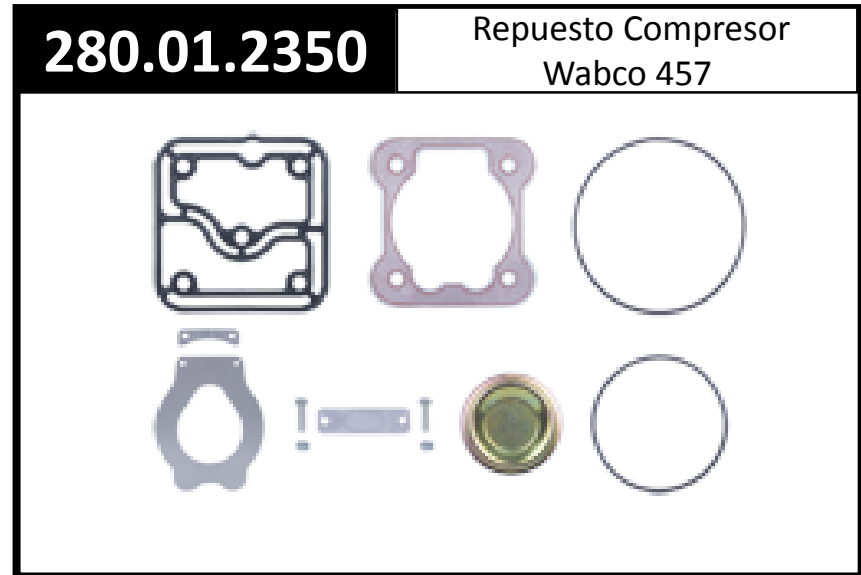

**287.01.1200**

Cabeza Compresor Wabco  
906/926 Carga

**287.01.1230**

Placa de Valvulas Wabco  
906/926 Carga

**287.01.2350**

Repuesto Mayor Wabco  
906/926

**287.01.2100**

Repuesto Menor Wabco  
906/926