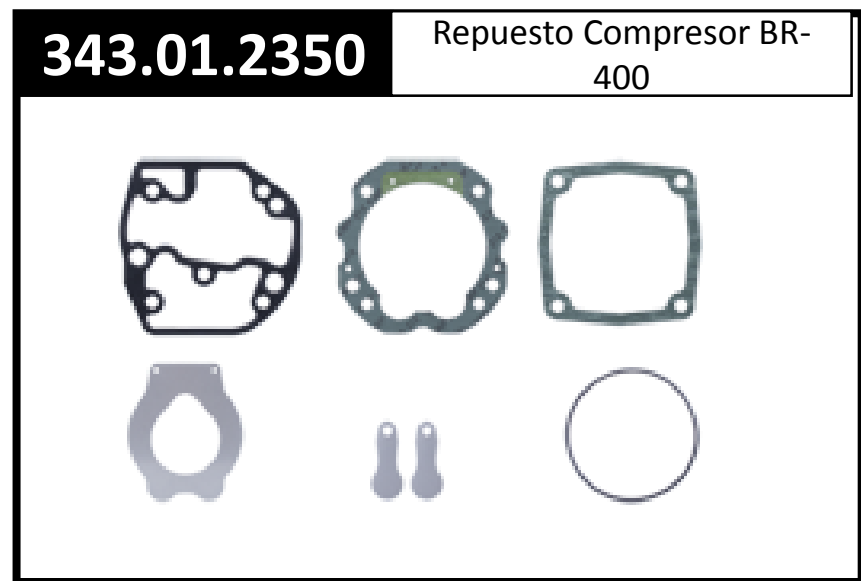

**287.01.1200**

Cabeza Compresor Wabco  
906/926 Carga

**287.01.1230**

Placa de Valvulas Wabco  
906/926 Carga

**287.01.2350**

Repuesto Mayor Wabco  
906/926

**287.01.2100**

Repuesto Menor Wabco  
906/926