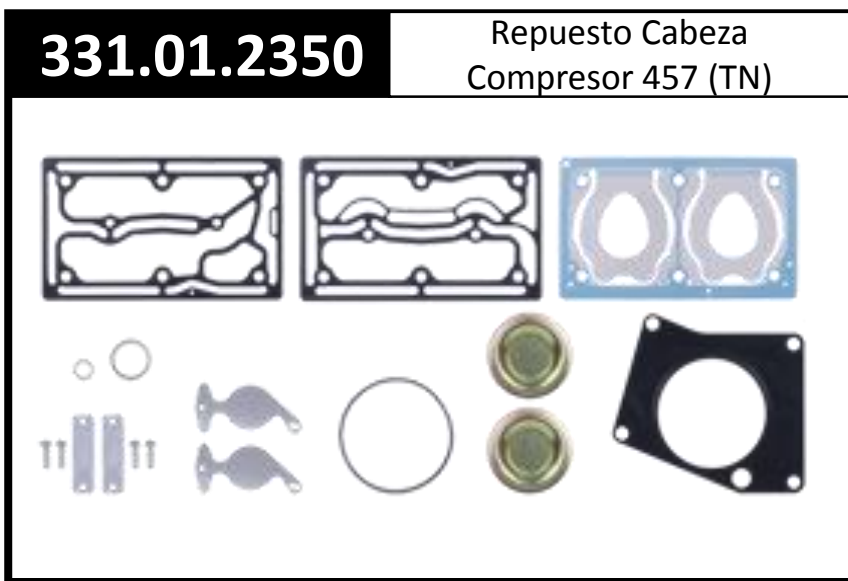

**287.01.1200**

Cabeza Compresor Wabco  
906/926 Carga

**287.01.1230**

Placa de Valvulas Wabco  
906/926 Carga

**287.01.2350**

Repuesto Mayor Wabco  
906/926

**287.01.2100**

Repuesto Menor Wabco  
906/926