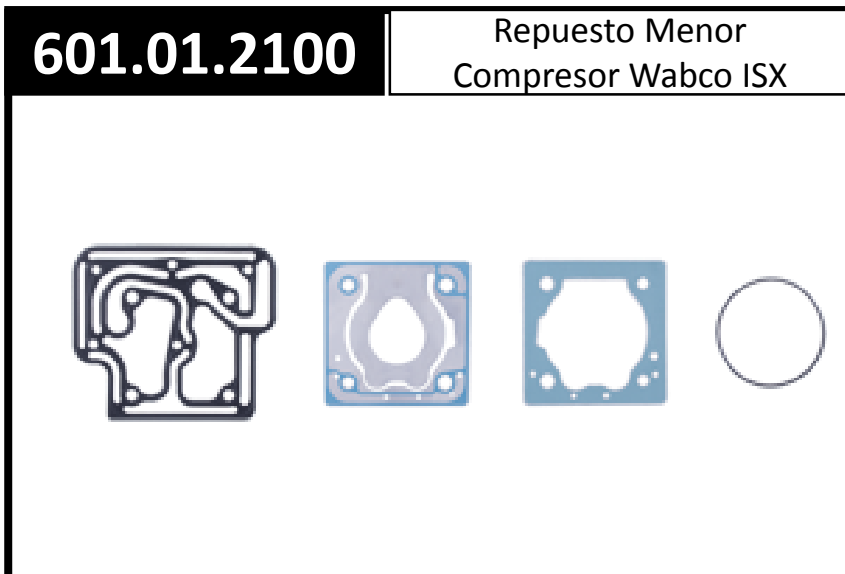

**609.01.1200**

Cabeza Compresor Wabco  
para Mack

**601.01.1230**

Parte Inferior Cabeza  
Wabco ISM, ISC e ISX

**601.01.2350**

Repuesto Mayor  
Compresor Wabco ISX

**441.01.2320** Repuesto Cabeza Compressor BA-921