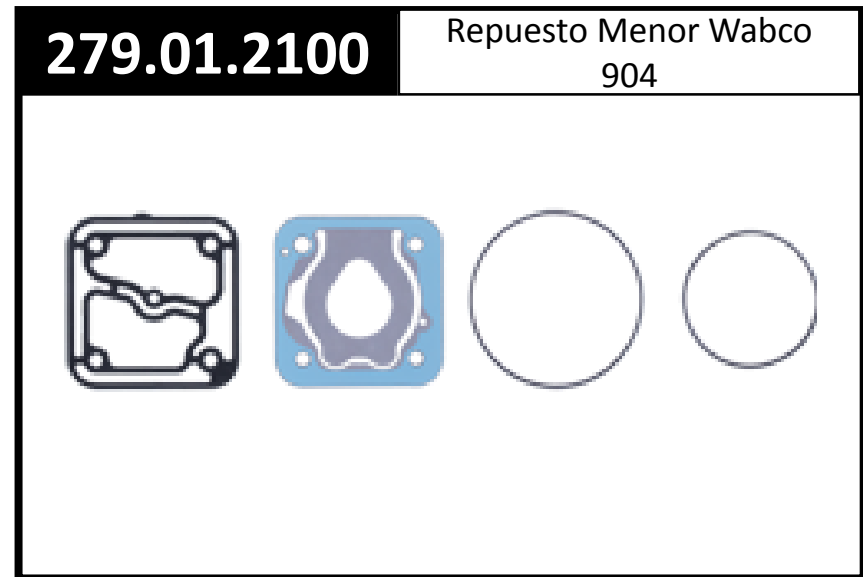

**315.01.1200**

Cabeza Wabco Mutego  
Doble

**310.01.2350**

Repuesto Wabco Mutego  
Doble

**310.01.1230**

Placa de Valvulas Wabco  
Mutego Doble

**279.01.1200**

Cabeza Compresor Wabco  
904