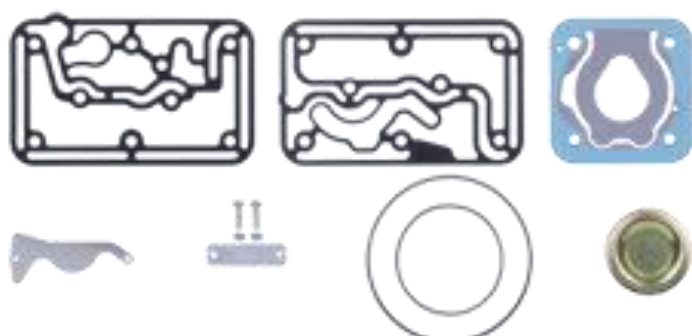

**137.01.1200**

Cabeza Volada Compresor  
Wabco para Volvo

**137.01.1230**

Placa de Valvulas  
Compresor Volvo Tracto

**137.01.2350**

Repuesto Wabco para  
Volvo Cabeza Volada

**137.01.1300**

Separador Volvo Cabeza  
Volada