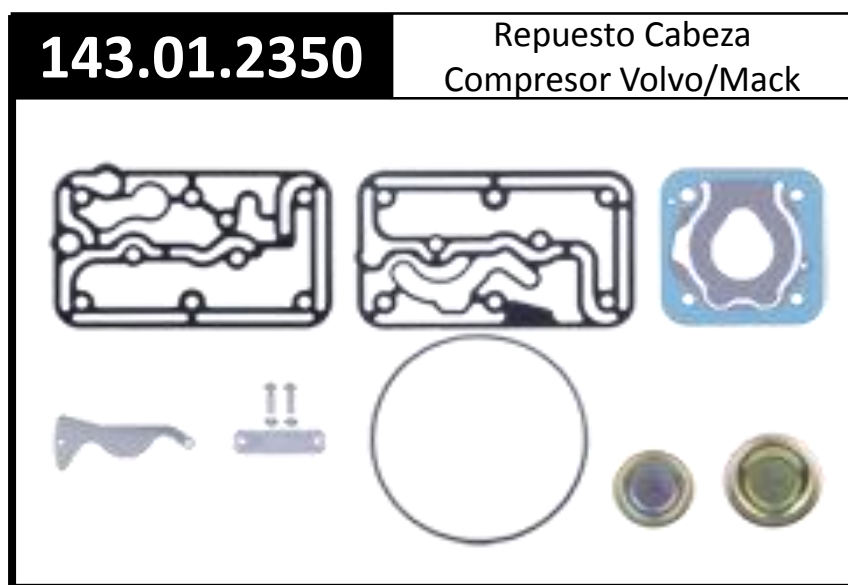

**137.01.1200**

Cabeza Volada Compresor  
Wabco para Volvo

**137.01.1230**

Placa de Valvulas  
Compresor Volvo Tracto

**137.01.2350**

Repuesto Wabco para  
Volvo Cabeza Volada

**137.01.1300**

Separador Volvo Cabeza  
Volada