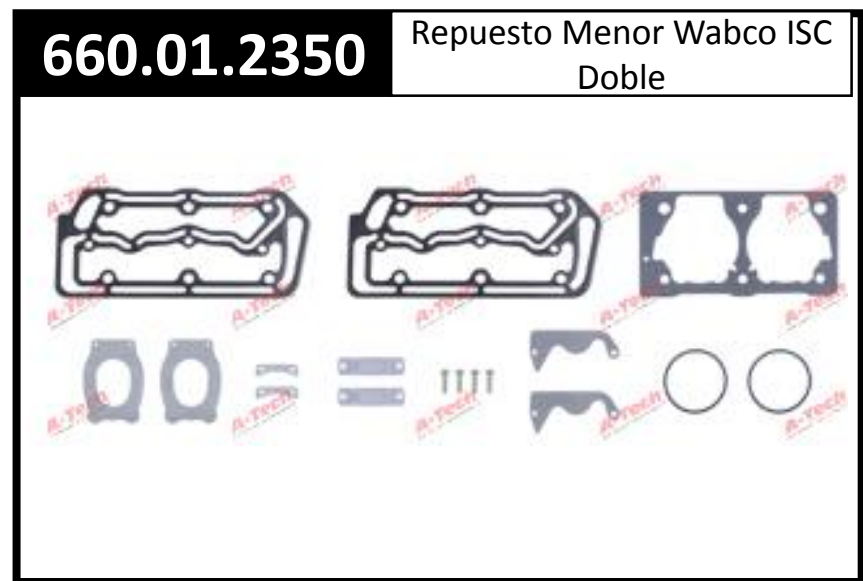

**609.01.1200**

Cabeza Compresor Wabco  
para Mack

**601.01.1230**

Parte Inferior Cabeza  
Wabco ISM, ISC e ISX

**601.01.2350**

Repuesto Mayor  
Compresor Wabco ISX

**441.01.2320** Repuesto Cabeza Compressor BA-921