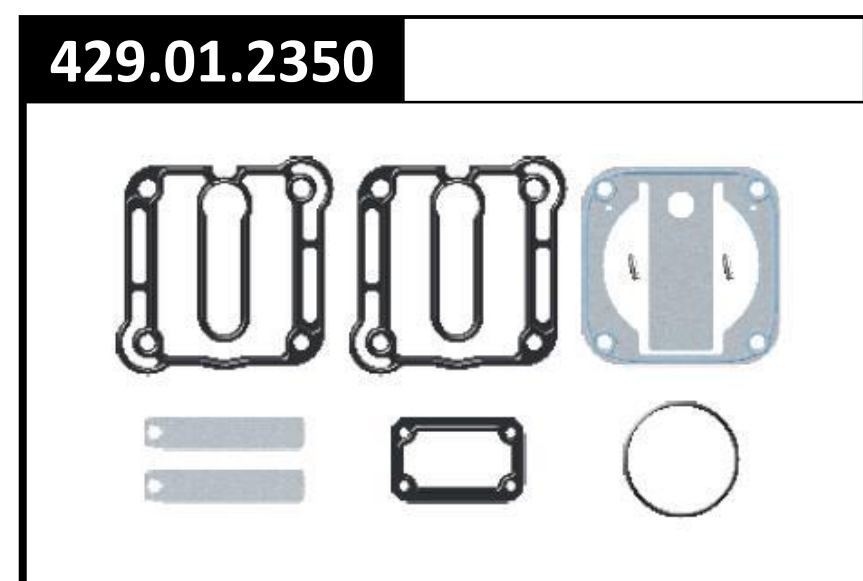

**609.01.1200**

Cabeza Compresor Wabco  
para Mack

**601.01.1230**

Parte Inferior Cabeza  
Wabco ISM, ISC e ISX

**601.01.2350**

Repuesto Mayor  
Compresor Wabco ISX

**441.01.2320** Repuesto Cabeza Compressor BA-921