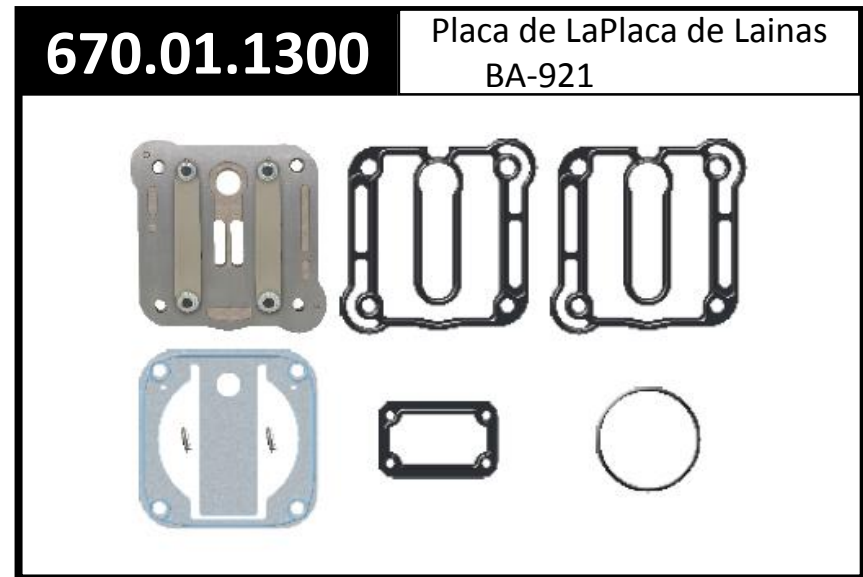

**609.01.1200**

Cabeza Compresor Wabco  
para Mack

**601.01.1230**

Parte Inferior Cabeza  
Wabco ISM, ISC e ISX

**601.01.2350**

Repuesto Mayor  
Compresor Wabco ISX

**441.01.2320** Repuesto Cabeza Compressor BA-921