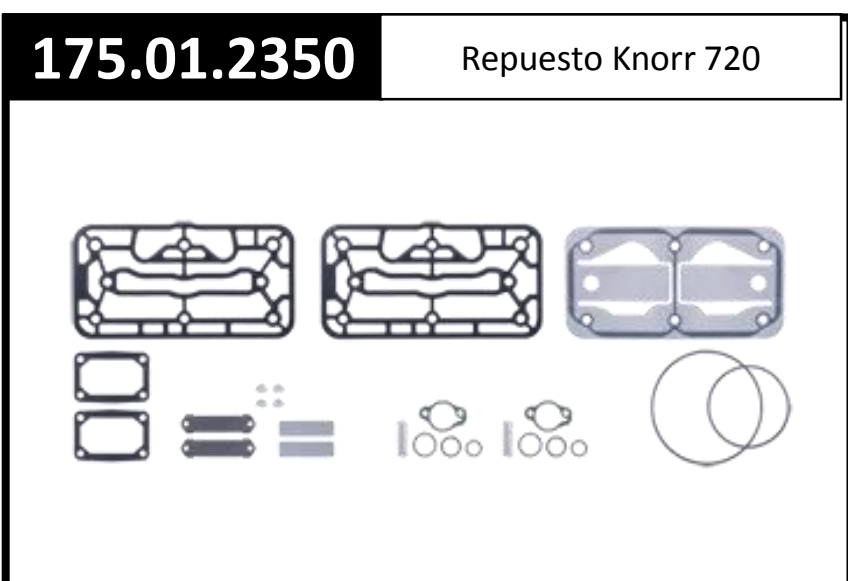

**137.01.1200**

Cabeza Volada Compresor  
Wabco para Volvo

**137.01.1230**

Placa de Valvulas  
Compresor Volvo Tracto

**137.01.2350**

Repuesto Wabco para  
Volvo Cabeza Volada

**137.01.1300**

Separador Volvo Cabeza  
Volada