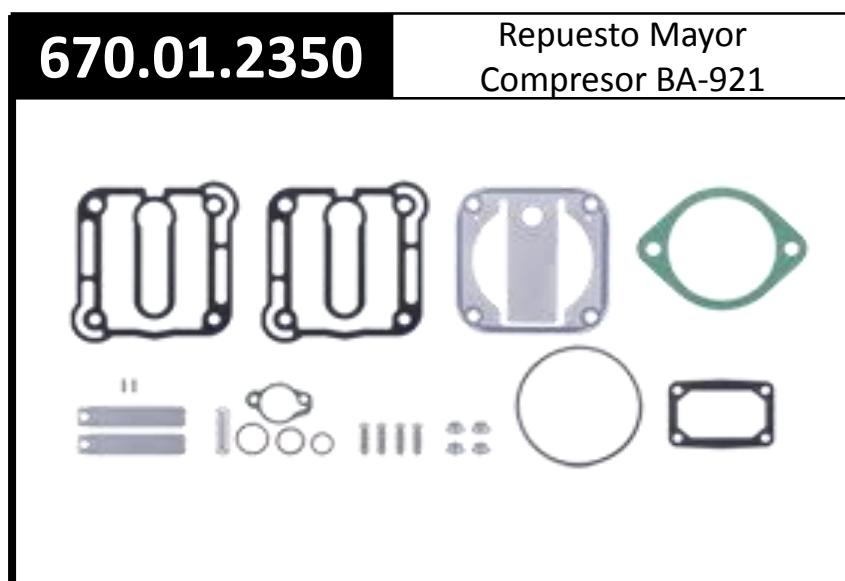

**609.01.1200**

Cabeza Compresor Wabco  
para Mack

**601.01.1230**

Parte Inferior Cabeza  
Wabco ISM, ISC e ISX

**601.01.2350**

Repuesto Mayor  
Compresor Wabco ISX

**441.01.2320** Repuesto Cabeza Compressor BA-921