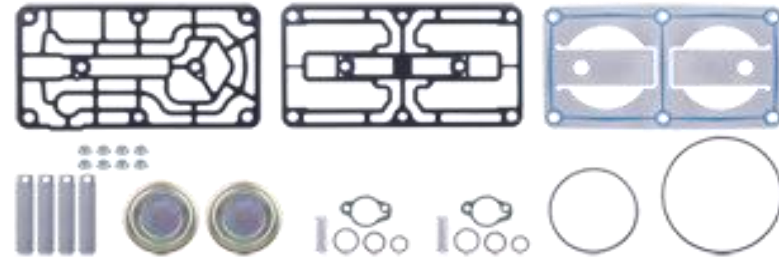

172.01.2350

Repuesto Compresor LK-
4951