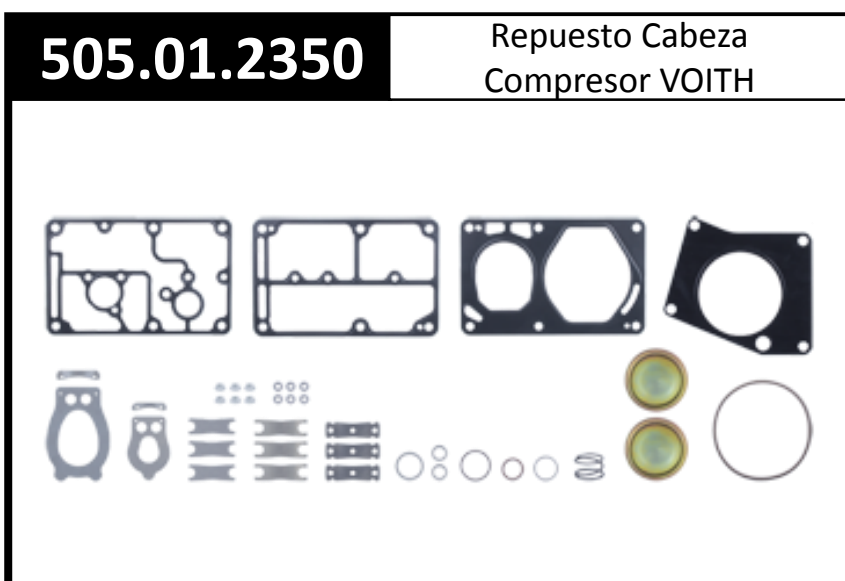

**287.01.1200**

Cabeza Compresor Wabco  
906/926 Carga

**287.01.1230**

Placa de Valvulas Wabco  
906/926 Carga

**287.01.2350**

Repuesto Mayor Wabco  
906/926

**287.01.2100**

Repuesto Menor Wabco  
906/926