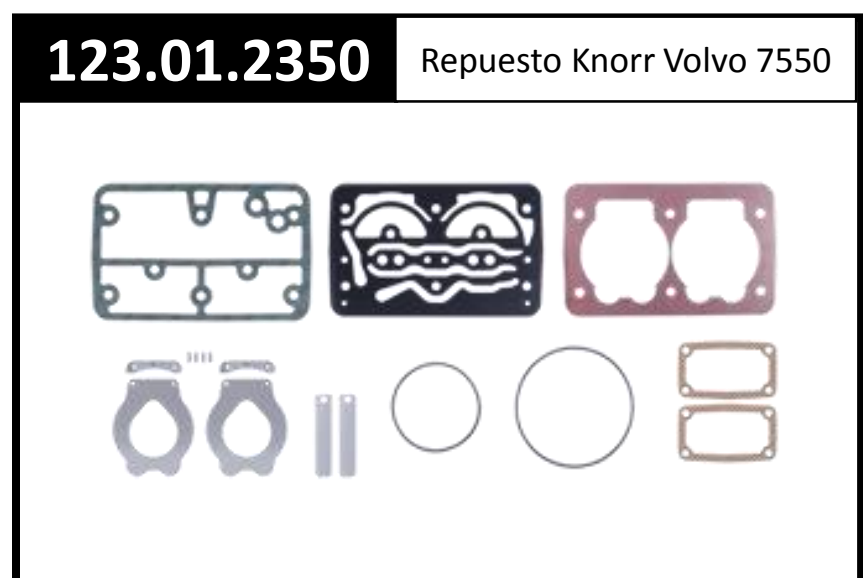

**287.01.1200**

Cabeza Compresor Wabco  
906/926 Carga

**287.01.1230**

Placa de Valvulas Wabco  
906/926 Carga

**287.01.2350**

Repuesto Mayor Wabco  
906/926

**287.01.2100**

Repuesto Menor Wabco  
906/926