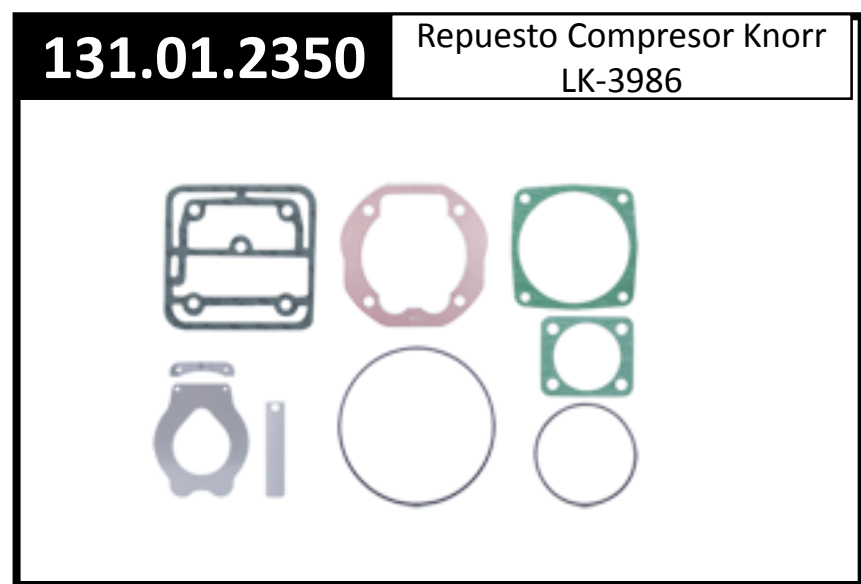

**137.01.1200**

Cabeza Volada Compresor  
Wabco para Volvo

**137.01.1230**

Placa de Valvulas  
Compresor Volvo Tracto

**137.01.2350**

Repuesto Wabco para  
Volvo Cabeza Volada

**137.01.1300**

Separador Volvo Cabeza  
Volada