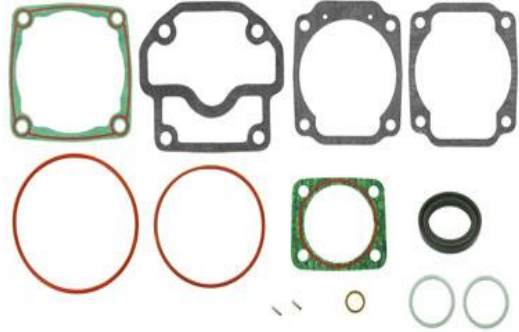

255.01.2350

Repuesto compresor Knorr LK-1808