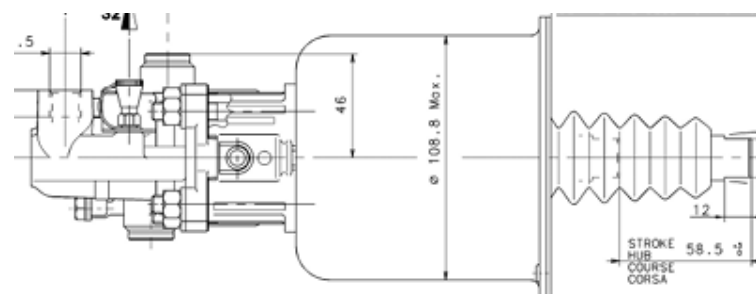

9700511820

Servo Embrague