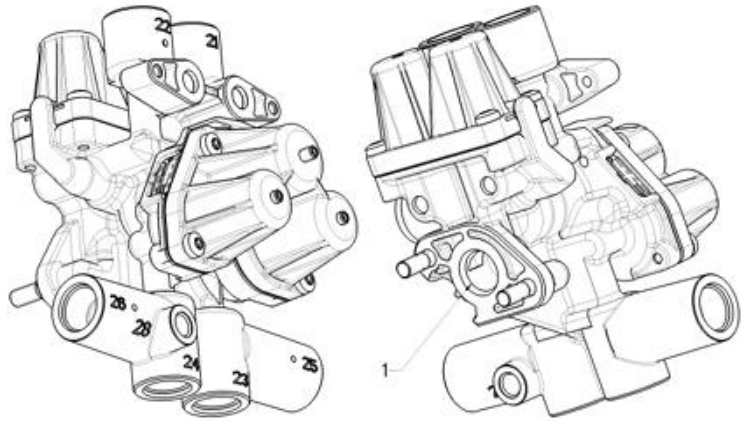

9347070100

Válvula cuatro vías (APU
Secador Torino)

9617230310

Válvula Palancón de
Estacionamiento

9730110002

Repuesto para Válvula
Relay

9730110070

Válvula Relay