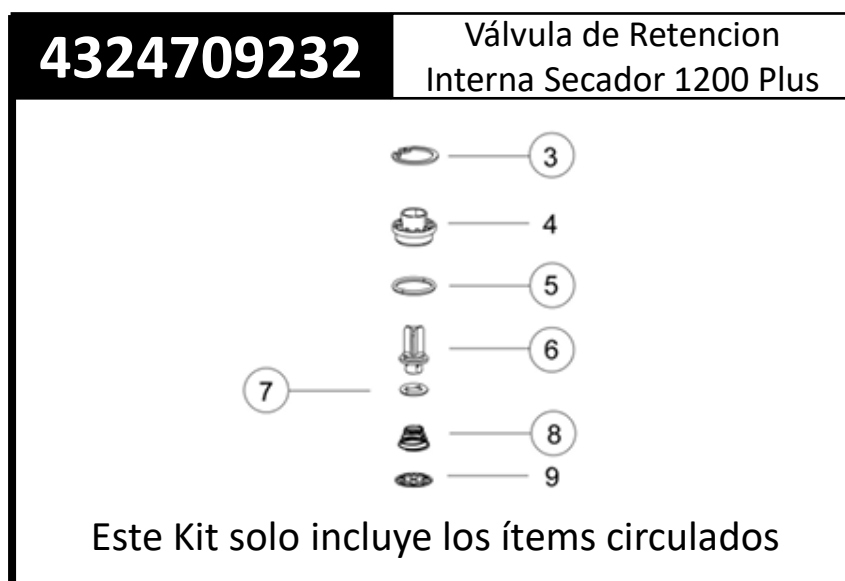

Repuesto de Corte del
Turbo (R950013)

4324210090

Secador para unidades
Volvo y Mack

4324709202

Gobernador para Secador
1200 Plus

4329012231

Filtro Plata Coalescente
(Filtra Agua y Aceite)

4329012482