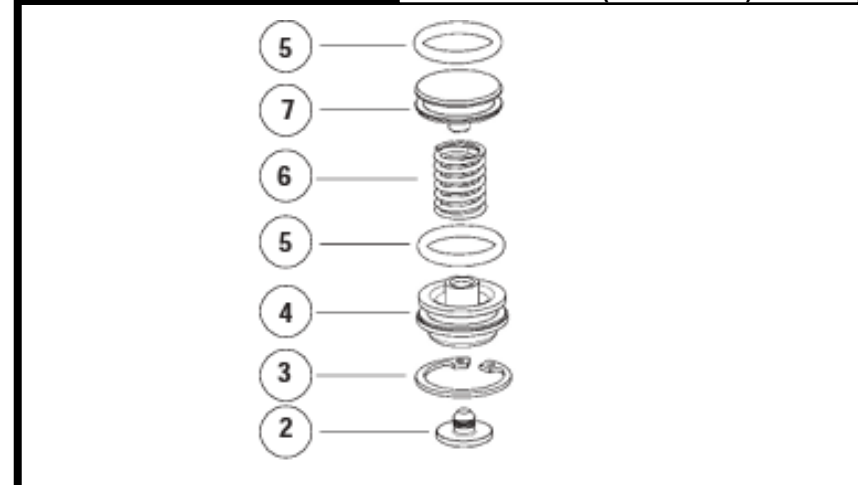

4324139342

Repuesto de Corte del
Turbo (R950013)