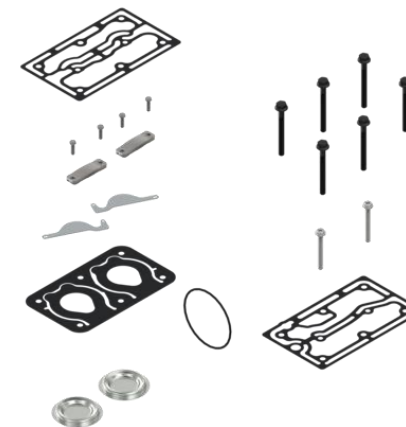

4115539212

Cabeza Compresor Wabco
906 Bicilindrico

411553923

Repuesto Cabeza Wabco
906 Bicilindrico

412352002

Repuesto de Cabeza
Mercedes 457 Volada

4123529222

Cabeza para Mercedes 457
Volada

4123529242

Cabeza para Compresor
MAN

4123529292

Pistón en STD con Biela
para Mercedes 457/906

4127040312

Cabeza Volvo D-12
Bicilindrico

4127049332

Cabeza Compresor Volvo
8300 Bicilindrico

4127049392

Repuesto Cabeza Volvo
8300 Bicilindrico

4127049422

Pistón con Anillos y Biela
para Compresores Volvo

9111539202

Cabeza Compresor para
Cummins ISC/ISM

9111539212

Cabeza Compresor para
Cummins ISX